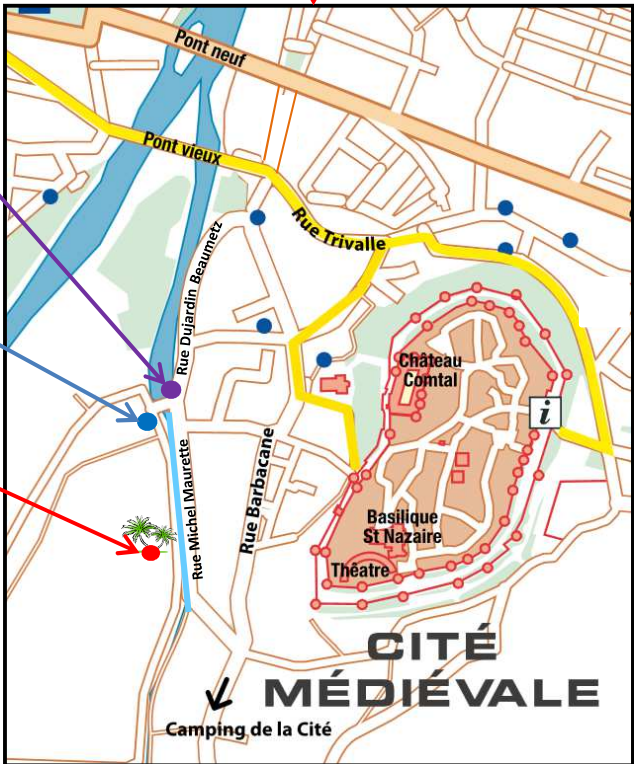

Dans la rue Dujardin Beaumetz, Tourner à droite au point GPS  
 In the street Dujardin Beaumetz, Turn right on GPS point  
 En la calle Dujardin Beaumetz, Girar a la derecha al punto GPS  
 43°12'25.30"N – 2°21'33.29" E

Après le pont, tourner à gauche au point GPS  
 After the bridge, turn left on GPS point  
 Despues del puente, girar a la izquierda al punto GPS  
 43°12'24.97"N – 2°21'31.45" E

Au point GPS 43°12'18.85"N – 2°21'31.26" E  
 Vous êtes arrivés aux "Palmiers de la Cité"  
 You are in front of "Les Palmiers de la Cité"  
 Ha llegado a "Les Palmiers de la Cité"